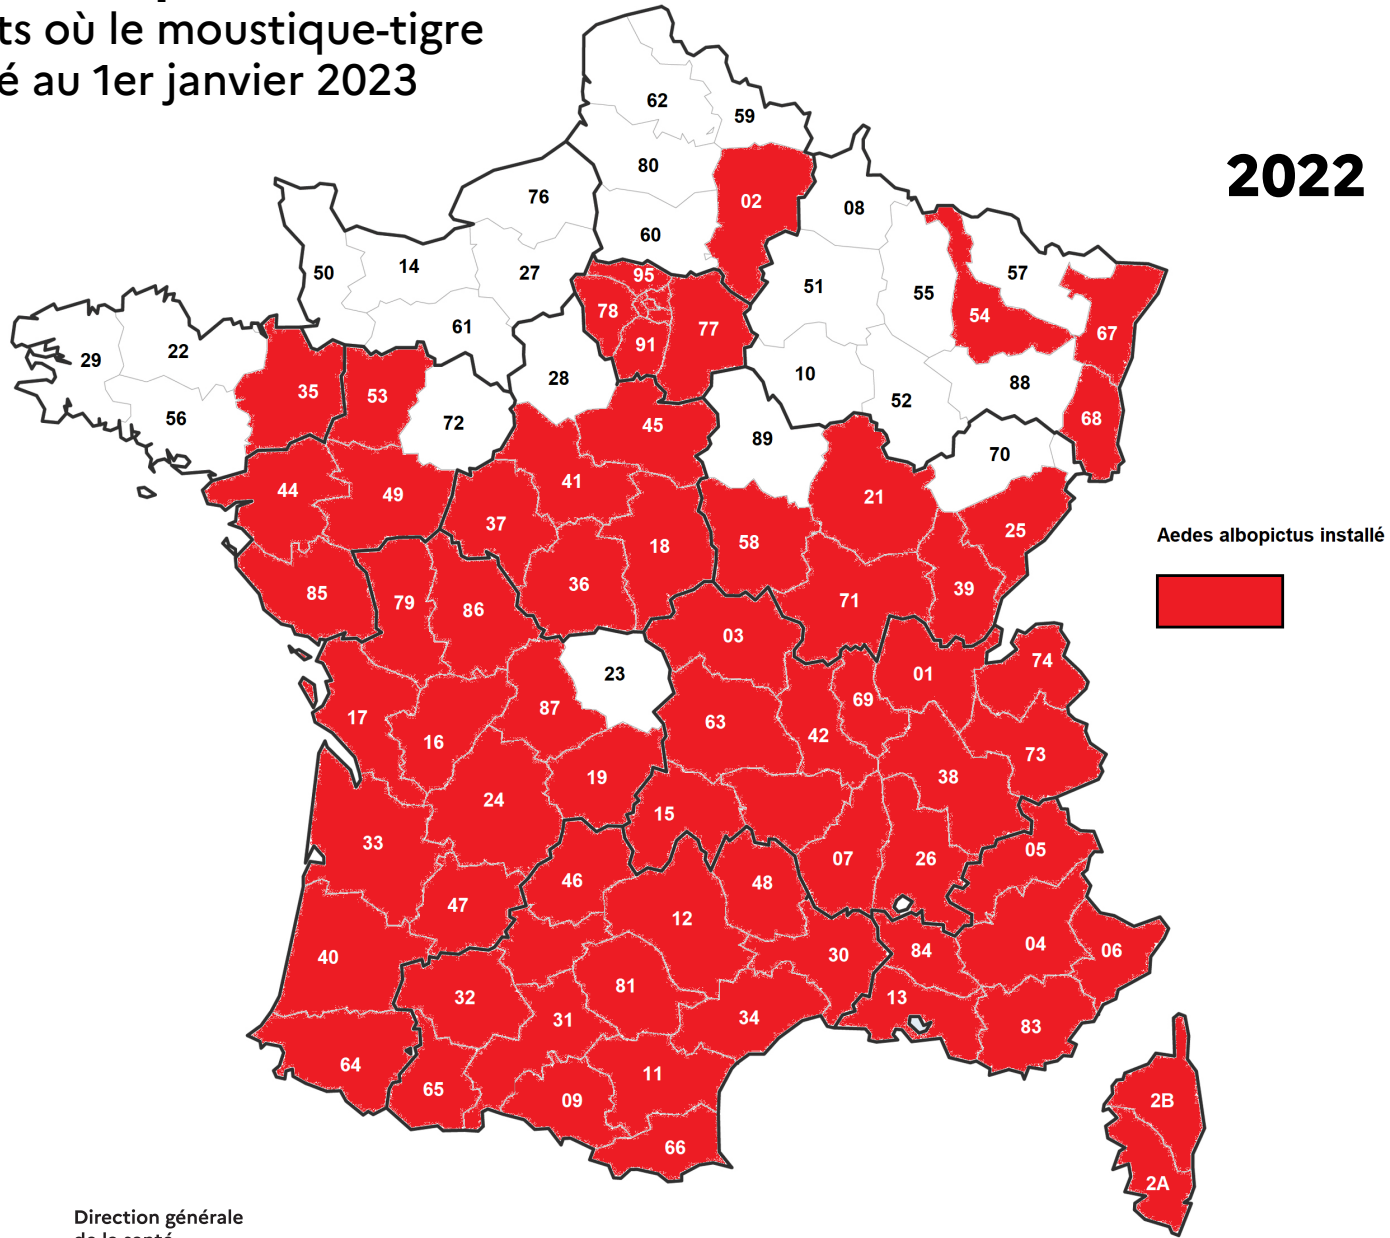

France métropolitaine

Départements où le moustique-tigre est installé au 1er janvier 2023

**MINISTÈRE
DE LA SANTÉ
ET DE LA PRÉVENTION**

*Liberté
Égalité
Fraternité*

Direction générale
de la santé