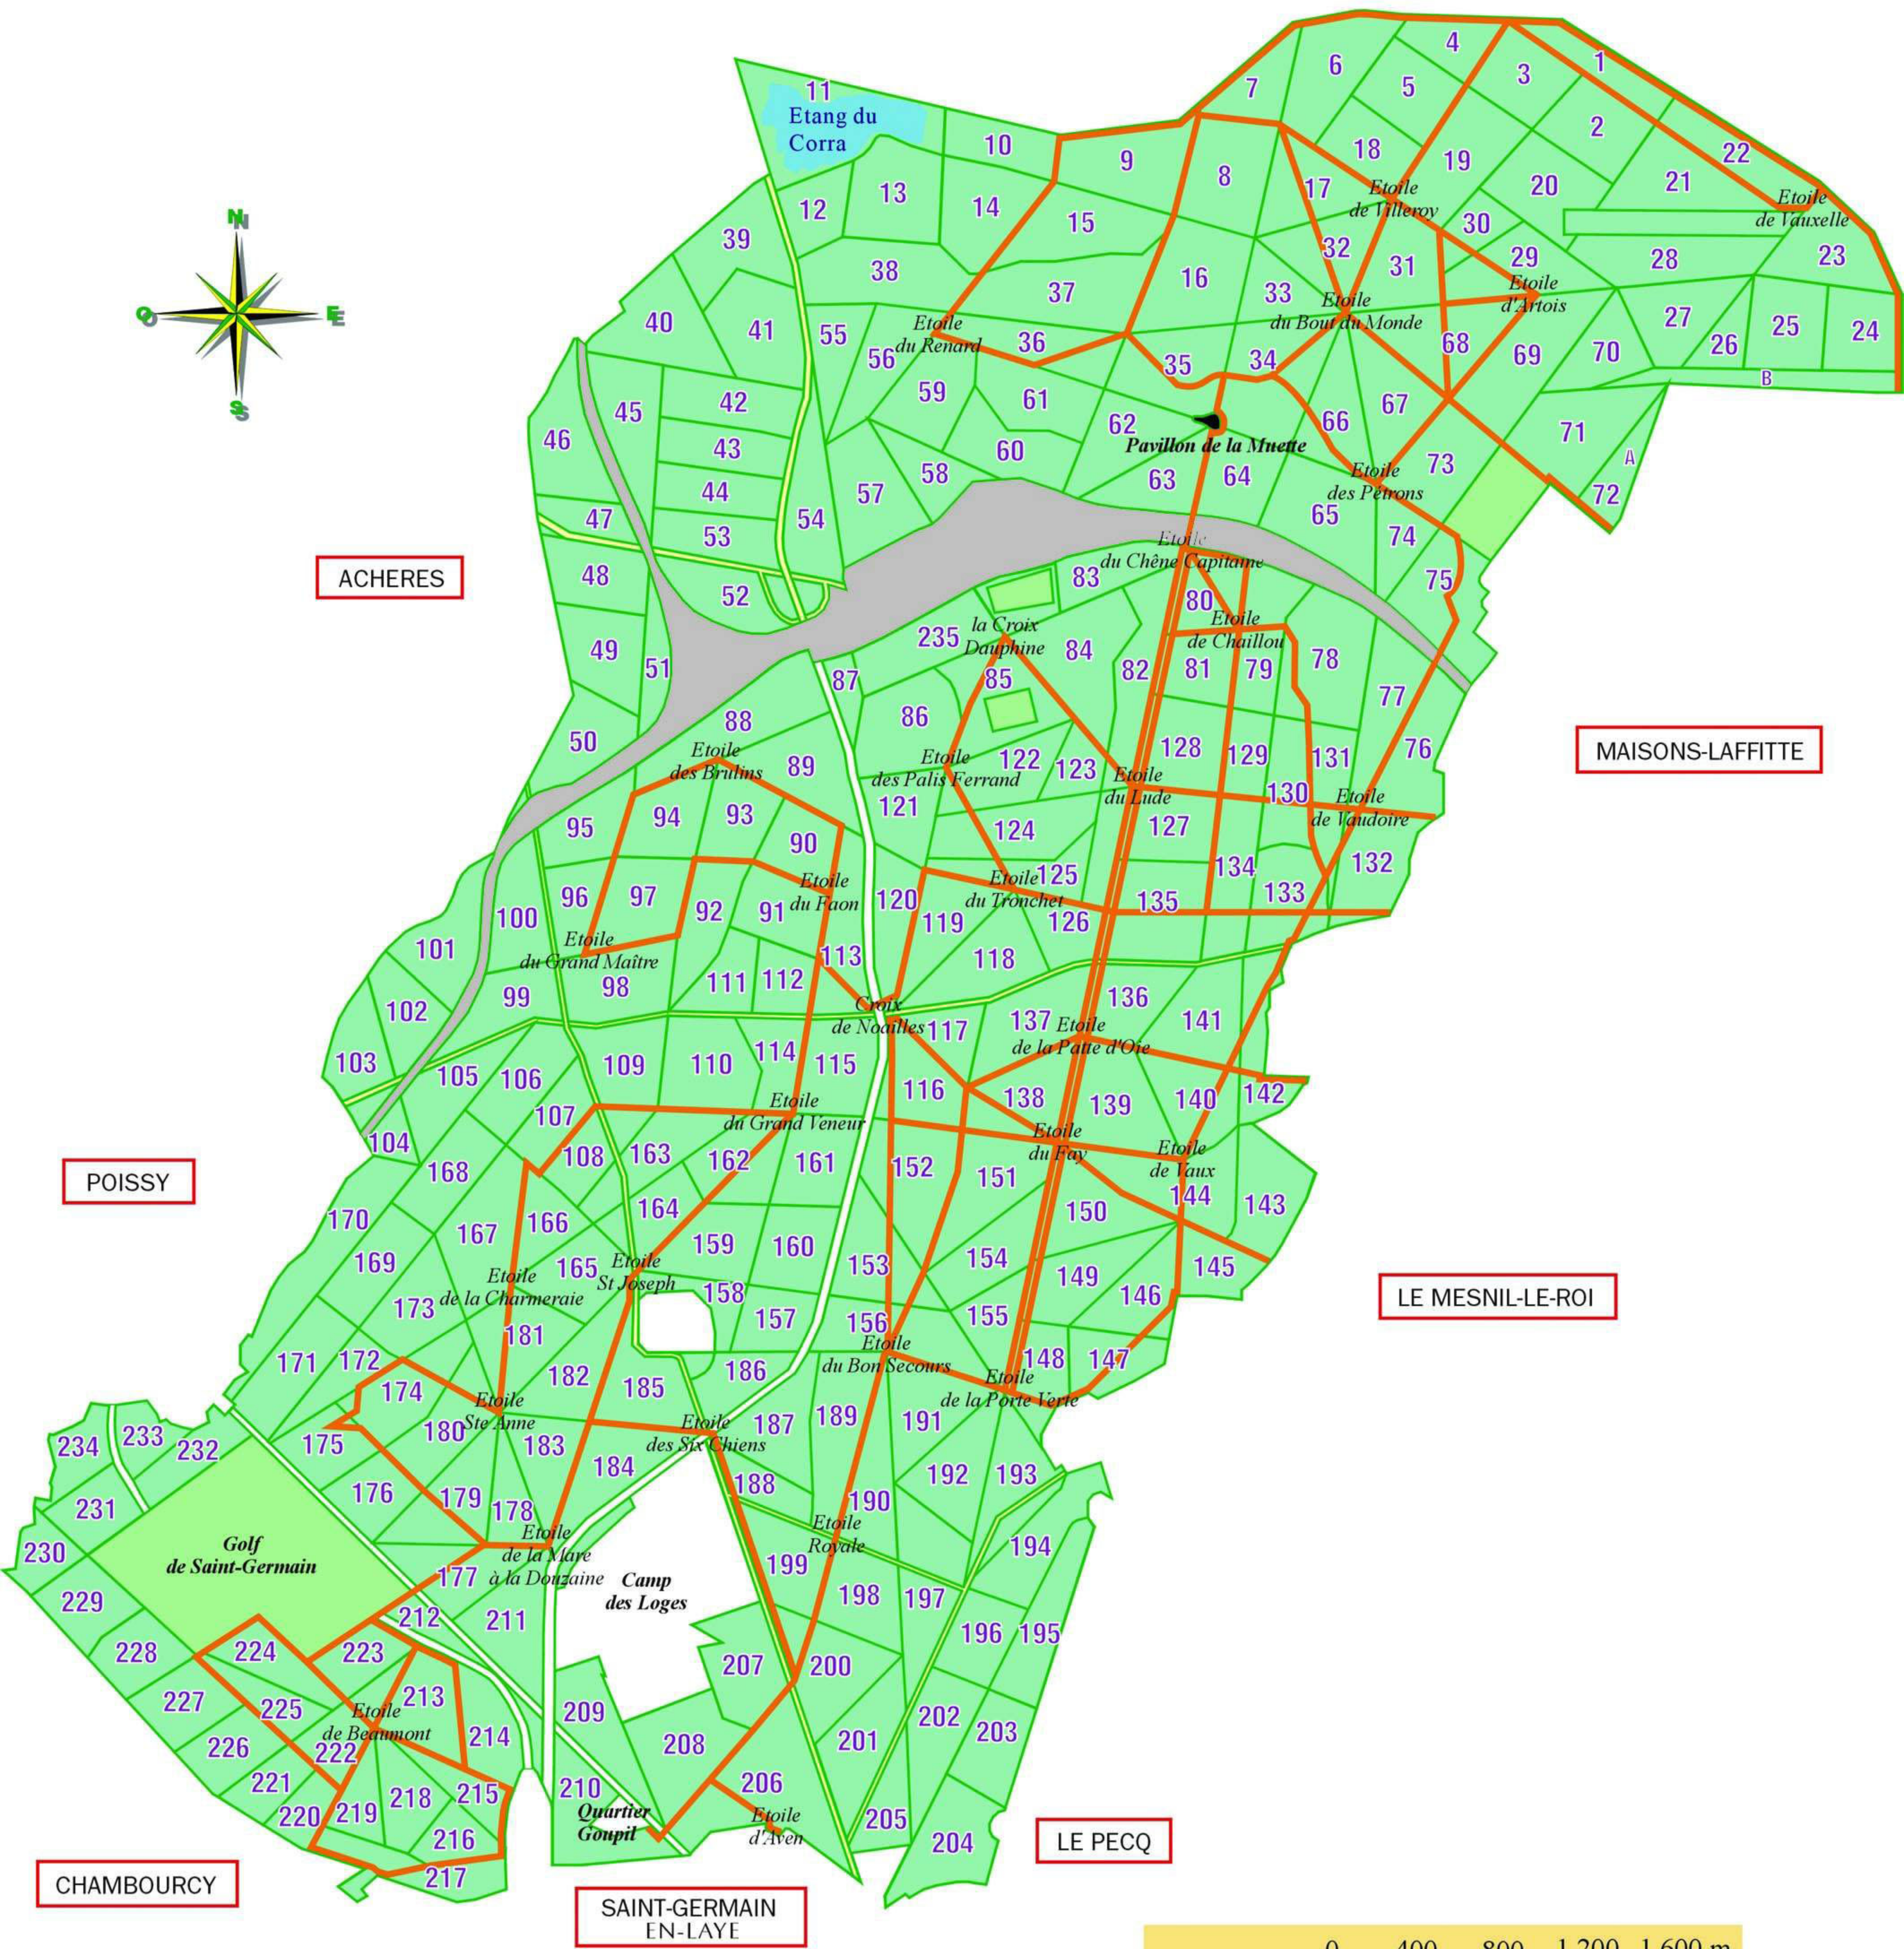

FORÊT DOMANIALE DE SAINT-GERMAIN

RESEAU DE PISTES CAVALIERES

ACHERES

MAISONS-LAFFITTE

POISSY

LE MESNIL-LE-ROI

CHAMBOURCY

SAINT-GERMAIN EN-LAYE

LE PECQ