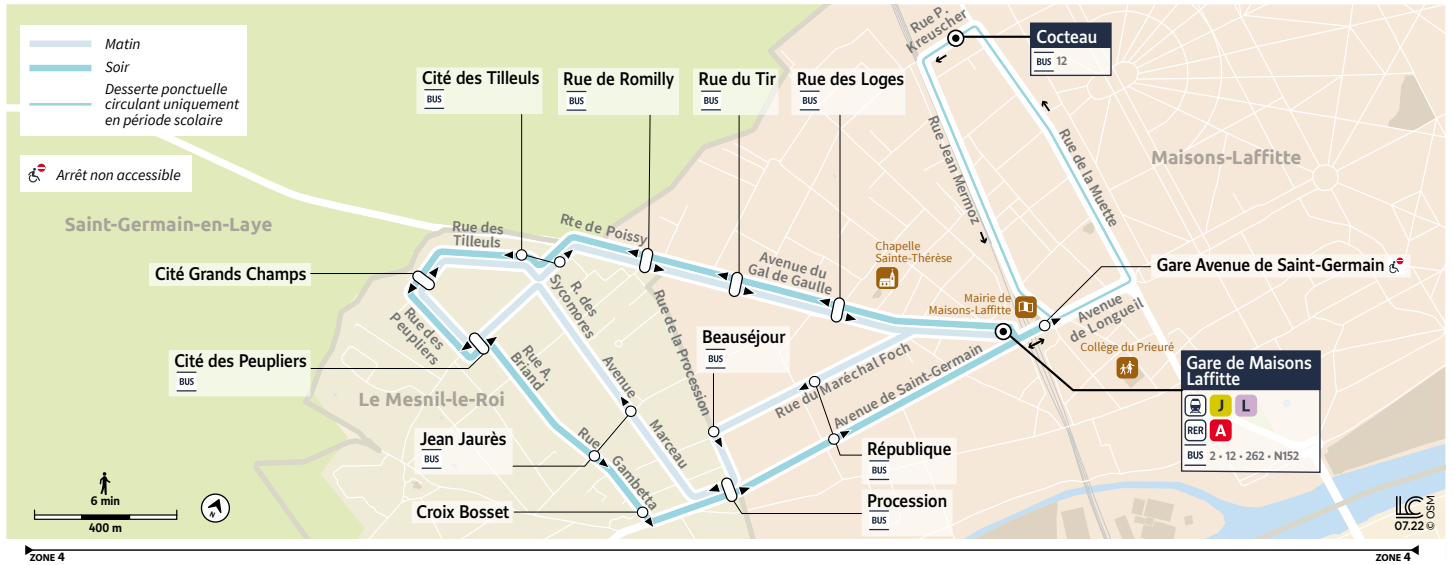

6

Gare de MAISONS-LAFFITTE

→ Cité des Peupliers → Cocteau

Horaires valables à partir du 22 août 2022

Du lundi au vendredi - Circuit du soir

MAISONS-LAFFITTE	Cocteau												16:10					17:10
Gare de Maisons-Laffitte	13:27	13:47	14:07	14:27	14:47	15:07	15:27	15:47	16:07	16:20	16:30	16:40	16:50	17:10	17:20	17:30		
Rue des Loges	13:28	13:48	14:08	14:28	14:48	15:08	15:28	15:48	16:08	16:21	16:31	16:41	16:51	17:11	17:21	17:31		
Rue du Tir	13:29	13:49	14:09	14:29	14:49	15:09	15:29	15:49	16:09	16:22	16:32	16:42	16:52	17:12	17:22	17:32		
LE MESNIL-LE-ROI	Rue de Romilly	13:30	13:50	14:10	14:30	14:50	15:10	15:30	15:50	16:10	16:23	16:33	16:43	16:53	17:13	17:23	17:33	
Cité des Tilleuls	13:31	13:51	14:11	14:31	14:51	15:11	15:31	15:51	16:11	16:24	16:34	16:44	16:54	17:14	17:24	17:34		
Cité Grands Champs	13:32	13:52	14:12	14:32	14:52	15:12	15:32	15:52	16:12	16:25	16:35	16:45	16:55	17:15	17:25	17:35		
Cité des Peupliers	13:34	13:54	14:14	14:34	14:54	15:14	15:34	15:54	16:14	16:27	16:37	16:47	16:57	17:17	17:27	17:37		
Jean Jaurès	13:35	13:55	14:15	14:35	14:55	15:15	15:35	15:55	16:15	16:28	16:38	16:48	16:58	17:18	17:28	17:38		
Croix Bosset	13:37	13:57	14:17	14:37	14:57	15:17	15:37	15:57	16:17	16:30	16:40	16:50	17:00	17:20	17:30	17:40		
ProceSSION	13:38	13:58	14:18	14:38	14:58	15:18	15:38	15:58	16:18	16:31	16:41	16:51	17:01	17:21	17:31	17:41		
MAISONS-LAFFITTE	République	13:39	13:59	14:19	14:39	14:59	15:19	15:39	15:59	16:19	16:32	16:42	16:52	17:02	17:22	17:32	17:42	
Gare Avenue de Saint-Germain	13:42	14:02	14:22	14:42	15:02	15:22	15:42	16:02	16:22	16:35	16:45	16:55	17:05	17:25	17:35	17:45		
Gare de Maisons-Laffitte	13:43	14:03	14:23	14:43	15:03	15:23	15:43	16:03	16:23	16:36	16:46	16:56	17:06	17:26	17:36	17:46		