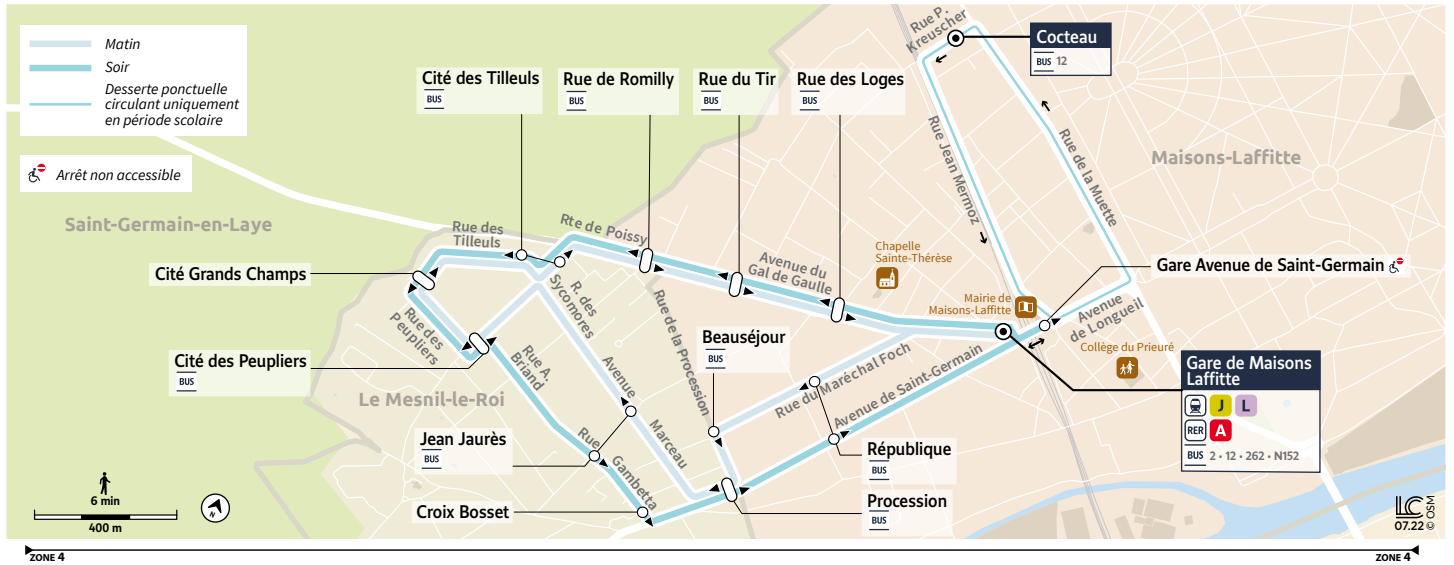

6

Gare de MAISONS-LAFFITTE

→ Cité des Peupliers → Cocteau

Horaires valables à partir du 22 août 2022

Du lundi au vendredi - Circuit du matin

MAISONS-LAFFITTE	Gare de Maisons-Laffitte	6:11	6:18	6:28	6:36	6:47	6:55	7:05	7:14	7:24	7:33	7:45	7:52	8:02	8:12	8:22	
	République	6:12	6:19	6:29	6:37	6:48	6:56	7:06	7:15	7:25	7:34	7:46	7:53	8:03	8:13	8:23	
	Beauséjour	6:13	6:20	6:30	6:38	6:49	6:57	7:07	7:16	7:26	7:35	7:47	7:54	8:04	8:14	8:24	
	ProceSSION	6:14	6:21	6:31	6:39	6:50	6:58	7:08	7:17	7:27	7:36	7:48	7:55	8:05	8:15	8:25	
LE MESNIL-LE-ROI	Jean Jaurès	6:15	6:22	6:32	6:40	6:51	6:59	7:09	7:18	7:28	7:37	7:49	7:56	8:06	8:16	8:26	
	Cité des Peupliers	6:05	6:17	6:24	6:34	6:42	6:53	7:01	7:13	7:22	7:32	7:41	7:53	8:00	8:10	8:20	8:30
	Cité Grands Champs	6:06	6:18	6:25	6:35	6:43	6:54	7:02	7:14	7:23	7:33	7:42	7:54	8:01	8:11	8:21	8:31
	Cité des Tilleuls	6:07	6:19	6:26	6:36	6:44	6:55	7:03	7:15	7:24	7:34	7:43	7:55	8:02	8:12	8:22	8:32
	Rue de Romilly	6:08	6:20	6:27	6:37	6:45	6:56	7:04	7:16	7:25	7:35	7:44	7:56	8:03	8:13	8:23	8:33
MAISONS-LAFFITTE	Rue du Tir	6:09	6:21	6:28	6:38	6:46	6:57	7:05	7:17	7:26	7:36	7:45	7:57	8:04	8:14	8:24	8:34
	Rue des Loges	6:10	6:22	6:29	6:39	6:47	6:58	7:06	7:18	7:27	7:37	7:46	7:58	8:05	8:15	8:25	8:35
	Gare de Maisons-Laffitte	6:12	6:24	6:31	6:41	6:49	7:00	7:08	7:20	7:29	7:39	7:48	8:00	8:07	8:17	8:27	8:37
	Cocteau												8:10				